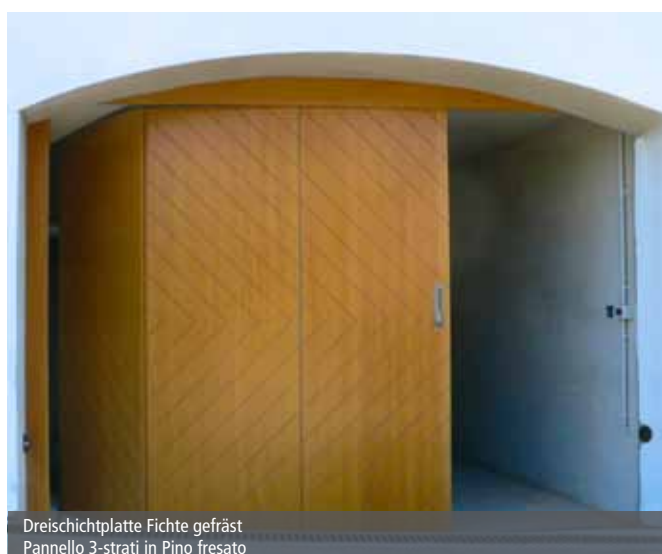

» Das Seitensektionaltor mit Holzverkleidung vereint modernste Technik mit klassischer Optik. Auf der Außenseite des robusten Holzrahmens, ist die Holzverkleidung als 19 mm Dreischichtplatte oder als Schalung in den Holzarten Fichte und Lärche, astarm oder rustikal erhältlich. Durch eine optionale Isolierung, serienmäßigem aktiven Fingerklemmschutz und Gummidichtungen erreichen auch unsere Holzttore beste Dämmwerte.

» Il portone sezionale laterale in legno unisce la tecnica moderna con l'ottica classica. Il rivestimento in legno sulla parte esterna del telaio in legno è disponibile in larice o pino, rusticale o senza nodi, con pannelli a tre strati da 19 mm o perline. Grazie all'isolamento opzionale, alla protezione antipizzicamento brevettato e alle guarnizioni in gomma i nostri portoni in legno raggiungono valori d'isolamento eccellenti.