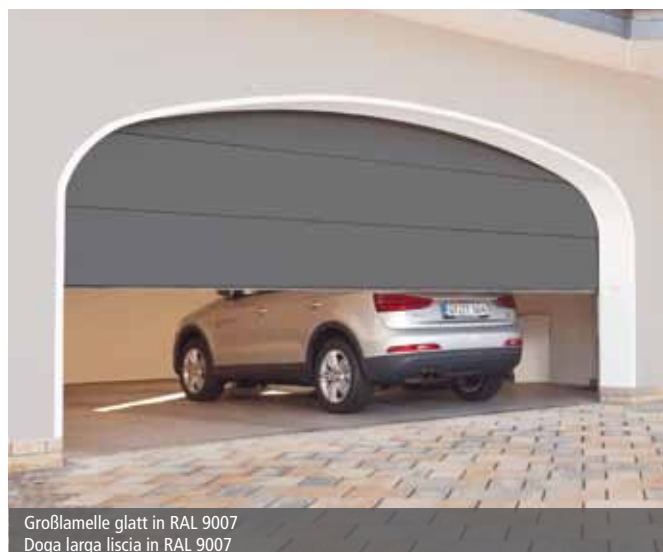

Großlamelle glatt in RAL 7016
Doga larga liscia in RAL 7016

Großlamelle glatt in RAL 9007
Doga larga liscia in RAL 9007