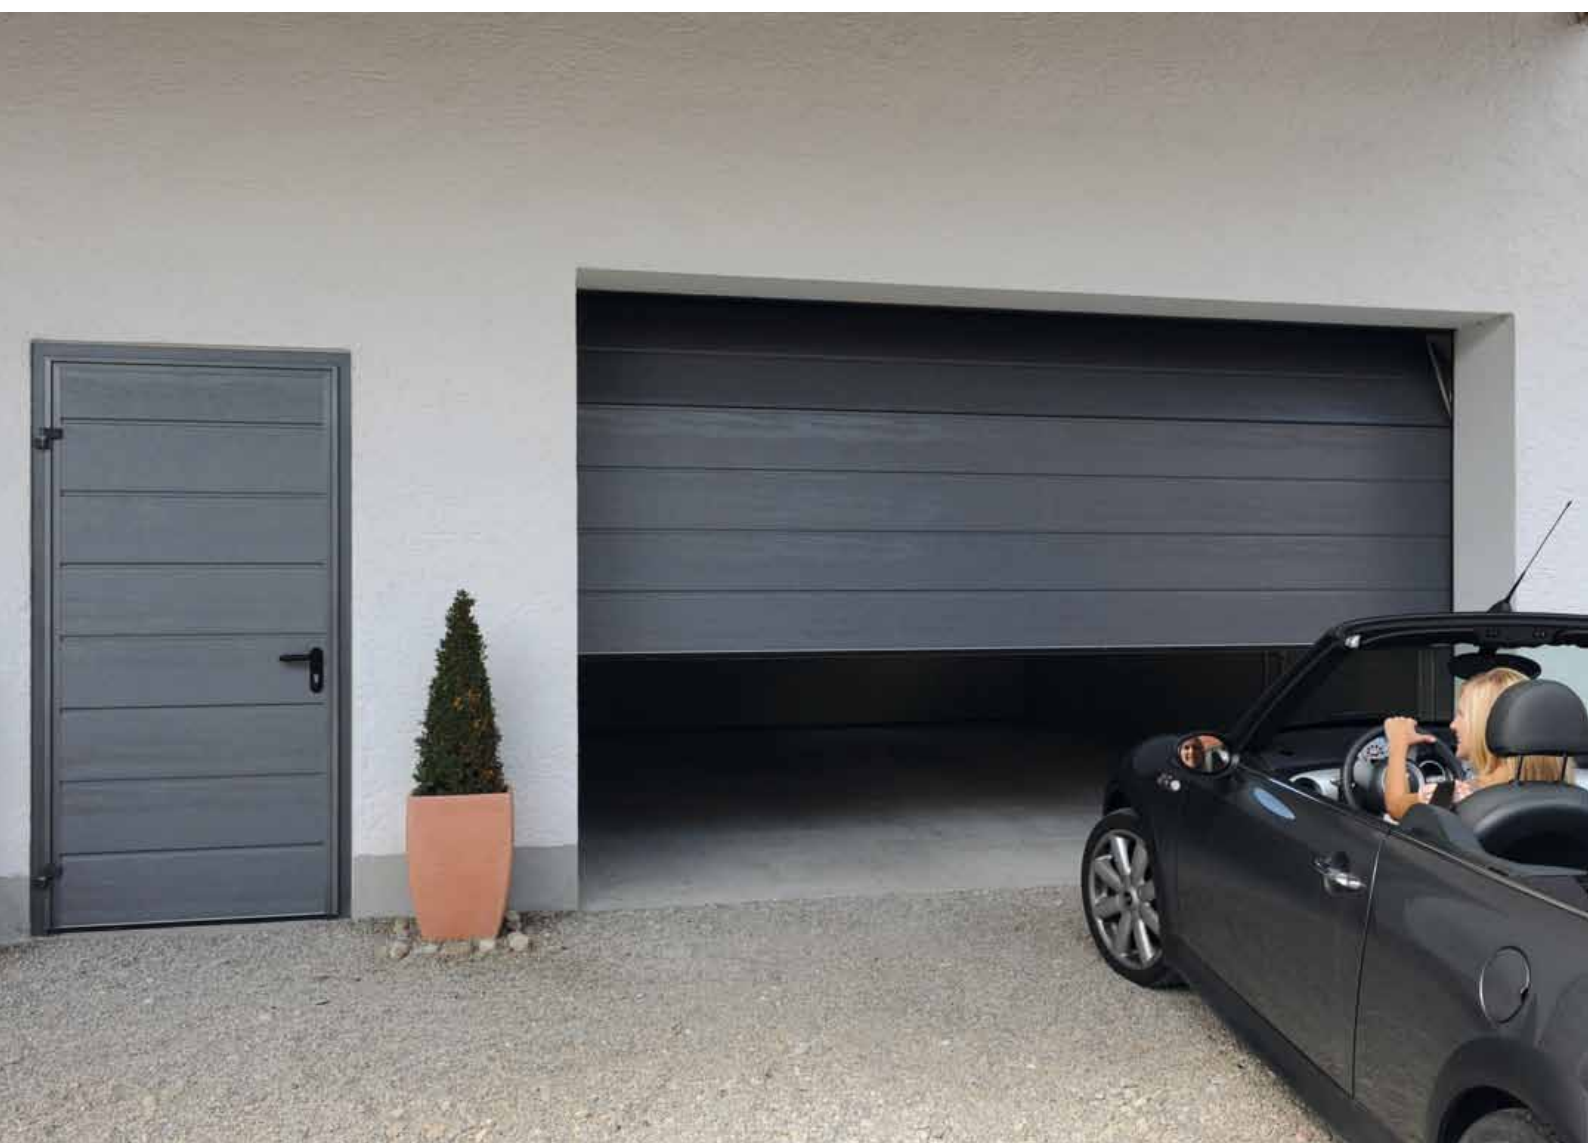

Tore und Zäune für's Leben
Portoni e cancelli per sempre

TORE | UMZÄUNUNGEN | AUTOMATISIERUNGEN | VERLADERAMPEN
PORTONI | CANCELLI | RECINZIONI | AUTOMATISMI | RAMPE DI CARICO

MORTEC
Tooor!!!!

www.mortec.it

Hohe Funktionalität in moderner Optik Funzionalità e design moderno

Woodgrain

Ähnlich - Simile RAL9016

Ähnlich - Simile RAL9007

» Das innovative Sektionaltor Trendline besticht durch seine minimalen Platzanforderungen: Sturzhöhe ab 120 mm und seitlich benötigten Montageraum ab 85 mm. Ausgestattet mit hochwertigen Dichtungen und einer Füllung aus Hartschaum garantieren die Trendline-Tore ausgezeichnete Wärmedämmwerte. Sein doppelwandiges, 40 mm starkes Torblatt verleiht diesem Tor einzigartige Stabilität. Die elegante Optik der Mittelsicke wird durch ihre Farbvielfalt betont. Neben den klassischen Standardfarben können Sie aus der grenzenlosen Vielfalt der RAL-Farbpalette und den vier Holzoptiken wählen.

» L'innovativo portone sezionale Trendline convince con le sue esigenze di spazio minime: architrave da 120 mm e spazio di montaggio laterale necessario di 85 mm. Attrezzati con guarnizioni di alta qualità e un riempimento di schiuma rigida i portoni Trendline offrono valori d'isolamento termico eccellenti. Il manto del portone a doppia parete (spessore 40 mm) garantisce la massima stabilità. L'eleganza della doga intermedia viene sottolineata dalla varietà di colori disponibili. Oltre ai colori standard si possono scegliere tutti i colori RAL e i quattro colori simil-legno.